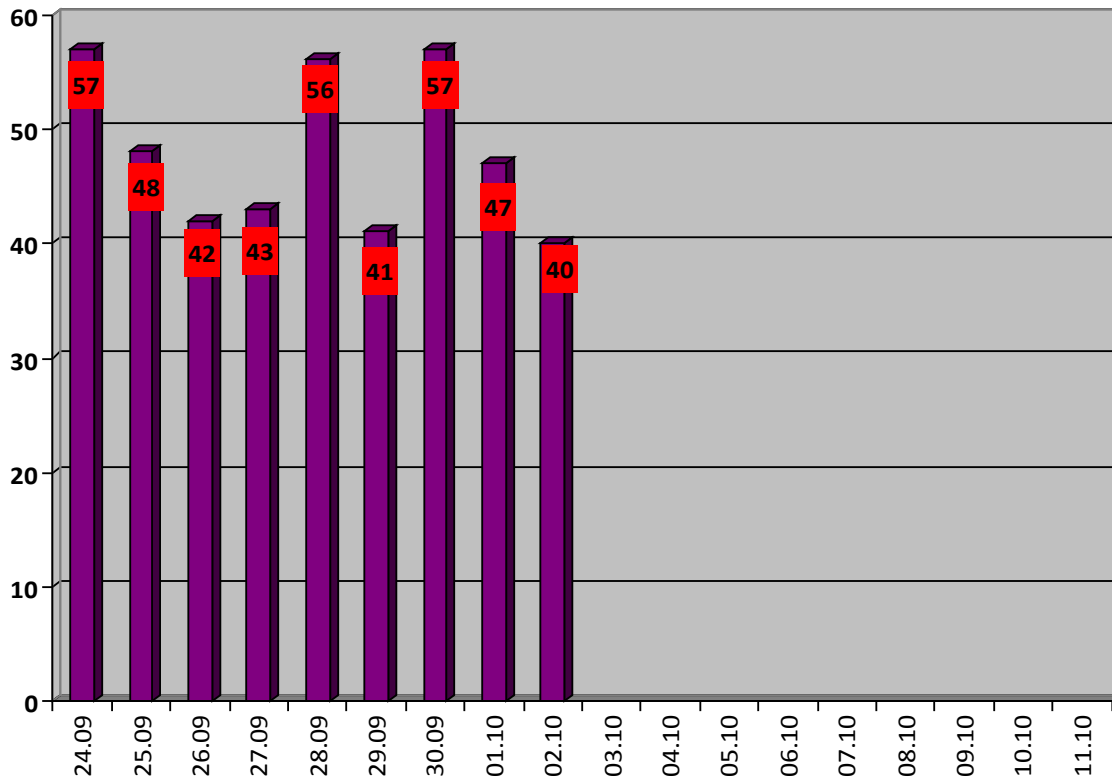

Monitoraggio delle centraline torinesi dal 24 settembre 2011 all'11 Ottobre 2011.

NdR: Dove il dato risulta mancante, è a causa del ritardo nella registrazione dell'Arpa Piemonte.

Per le centraline Rebaudengo e Rivoli i dati di settembre non sono ancora disponibili.

Torino Consolata

Torino Grassi

Torino Lingotto

Torino Rubino