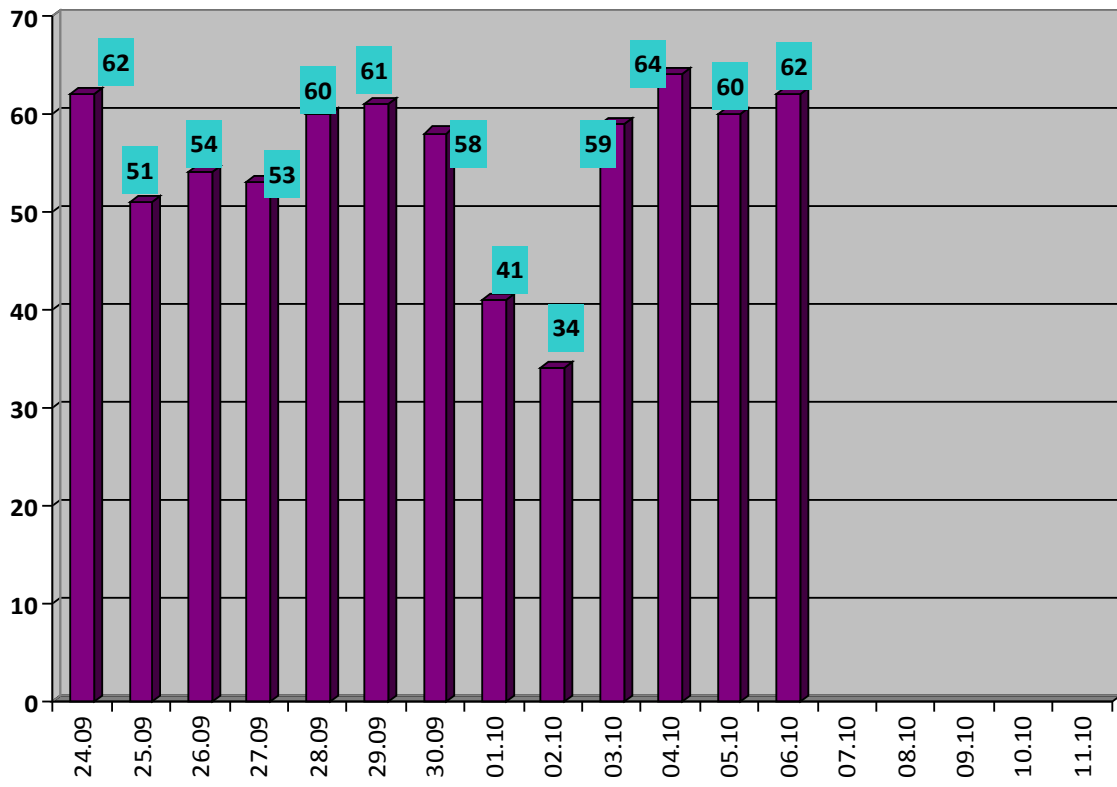

Monitoraggio delle centraline torinesi dal 24 settembre 2011 all'11 Ottobre 2011.

NdR: Dove il dato risulta mancante, è a causa del ritardo nella registrazione dell'Arpa Piemonte.

Per le centraline Rebaudengo e Rivoli i dati di settembre non sono ancora disponibili.

Torino Consolata

Torino Grassi

Torino Lingotto

Torino Rubino