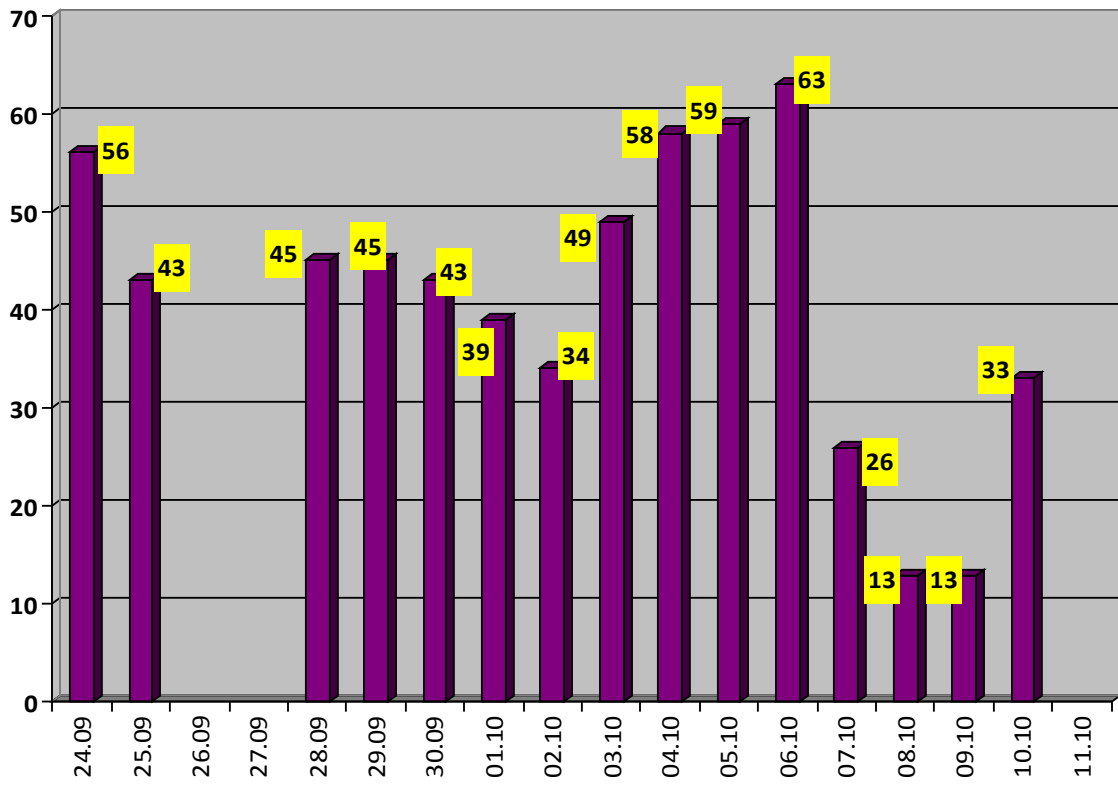

Monitoraggio delle centraline torinesi dal 24 settembre 2011 all'11 Ottobre 2011.

NdR: Dove il dato risulta mancante, è a causa del ritardo nella registrazione dell'Arpa Piemonte.

Per le centraline Rebaudengo e Rivoli i dati di settembre non sono ancora disponibili.

Torino Consolata

Torino Grassi

Torino Lingotto

Torino Rubino