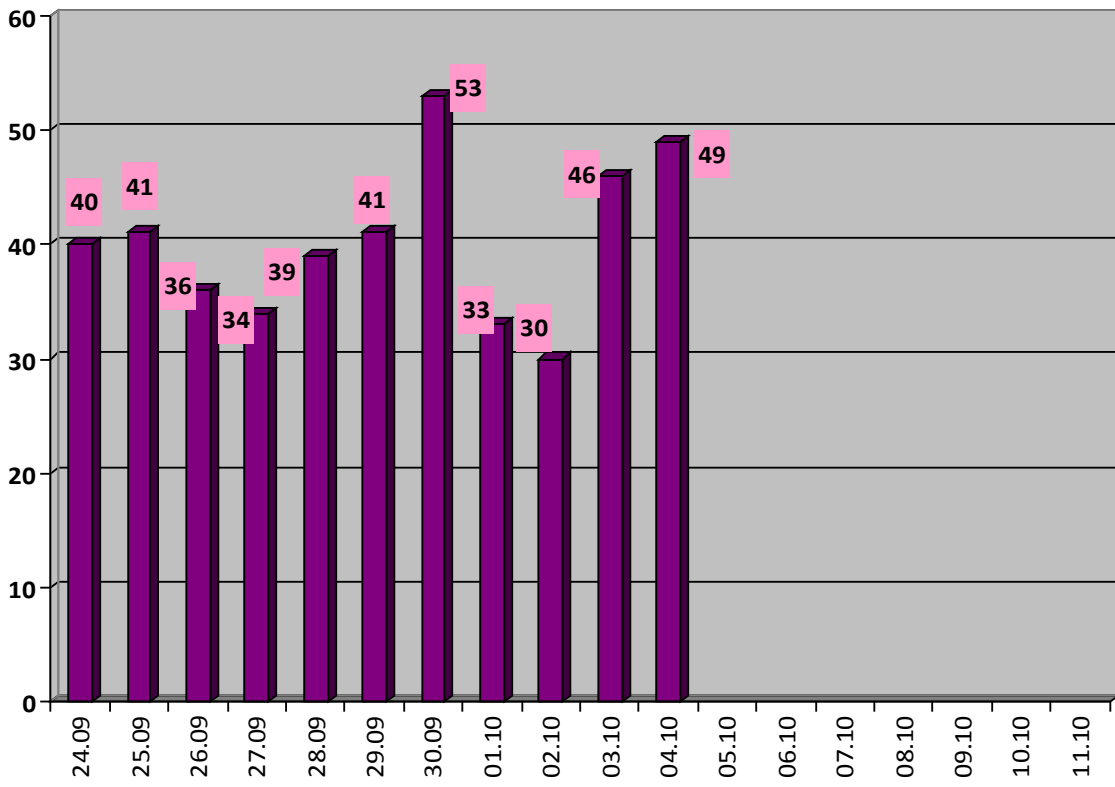

Monitoraggio delle centraline torinesi dal 24 settembre 2011 all'11 Ottobre 2011.

NdR: Dove il dato risulta mancante, è a causa del ritardo nella registrazione dell'Arpa Piemonte.

Per le centraline Rebaudengo e Rivoli i dati di settembre non sono ancora disponibili.

Torino Consolata

Torino Grassi

Torino Lingotto

Torino Rubino