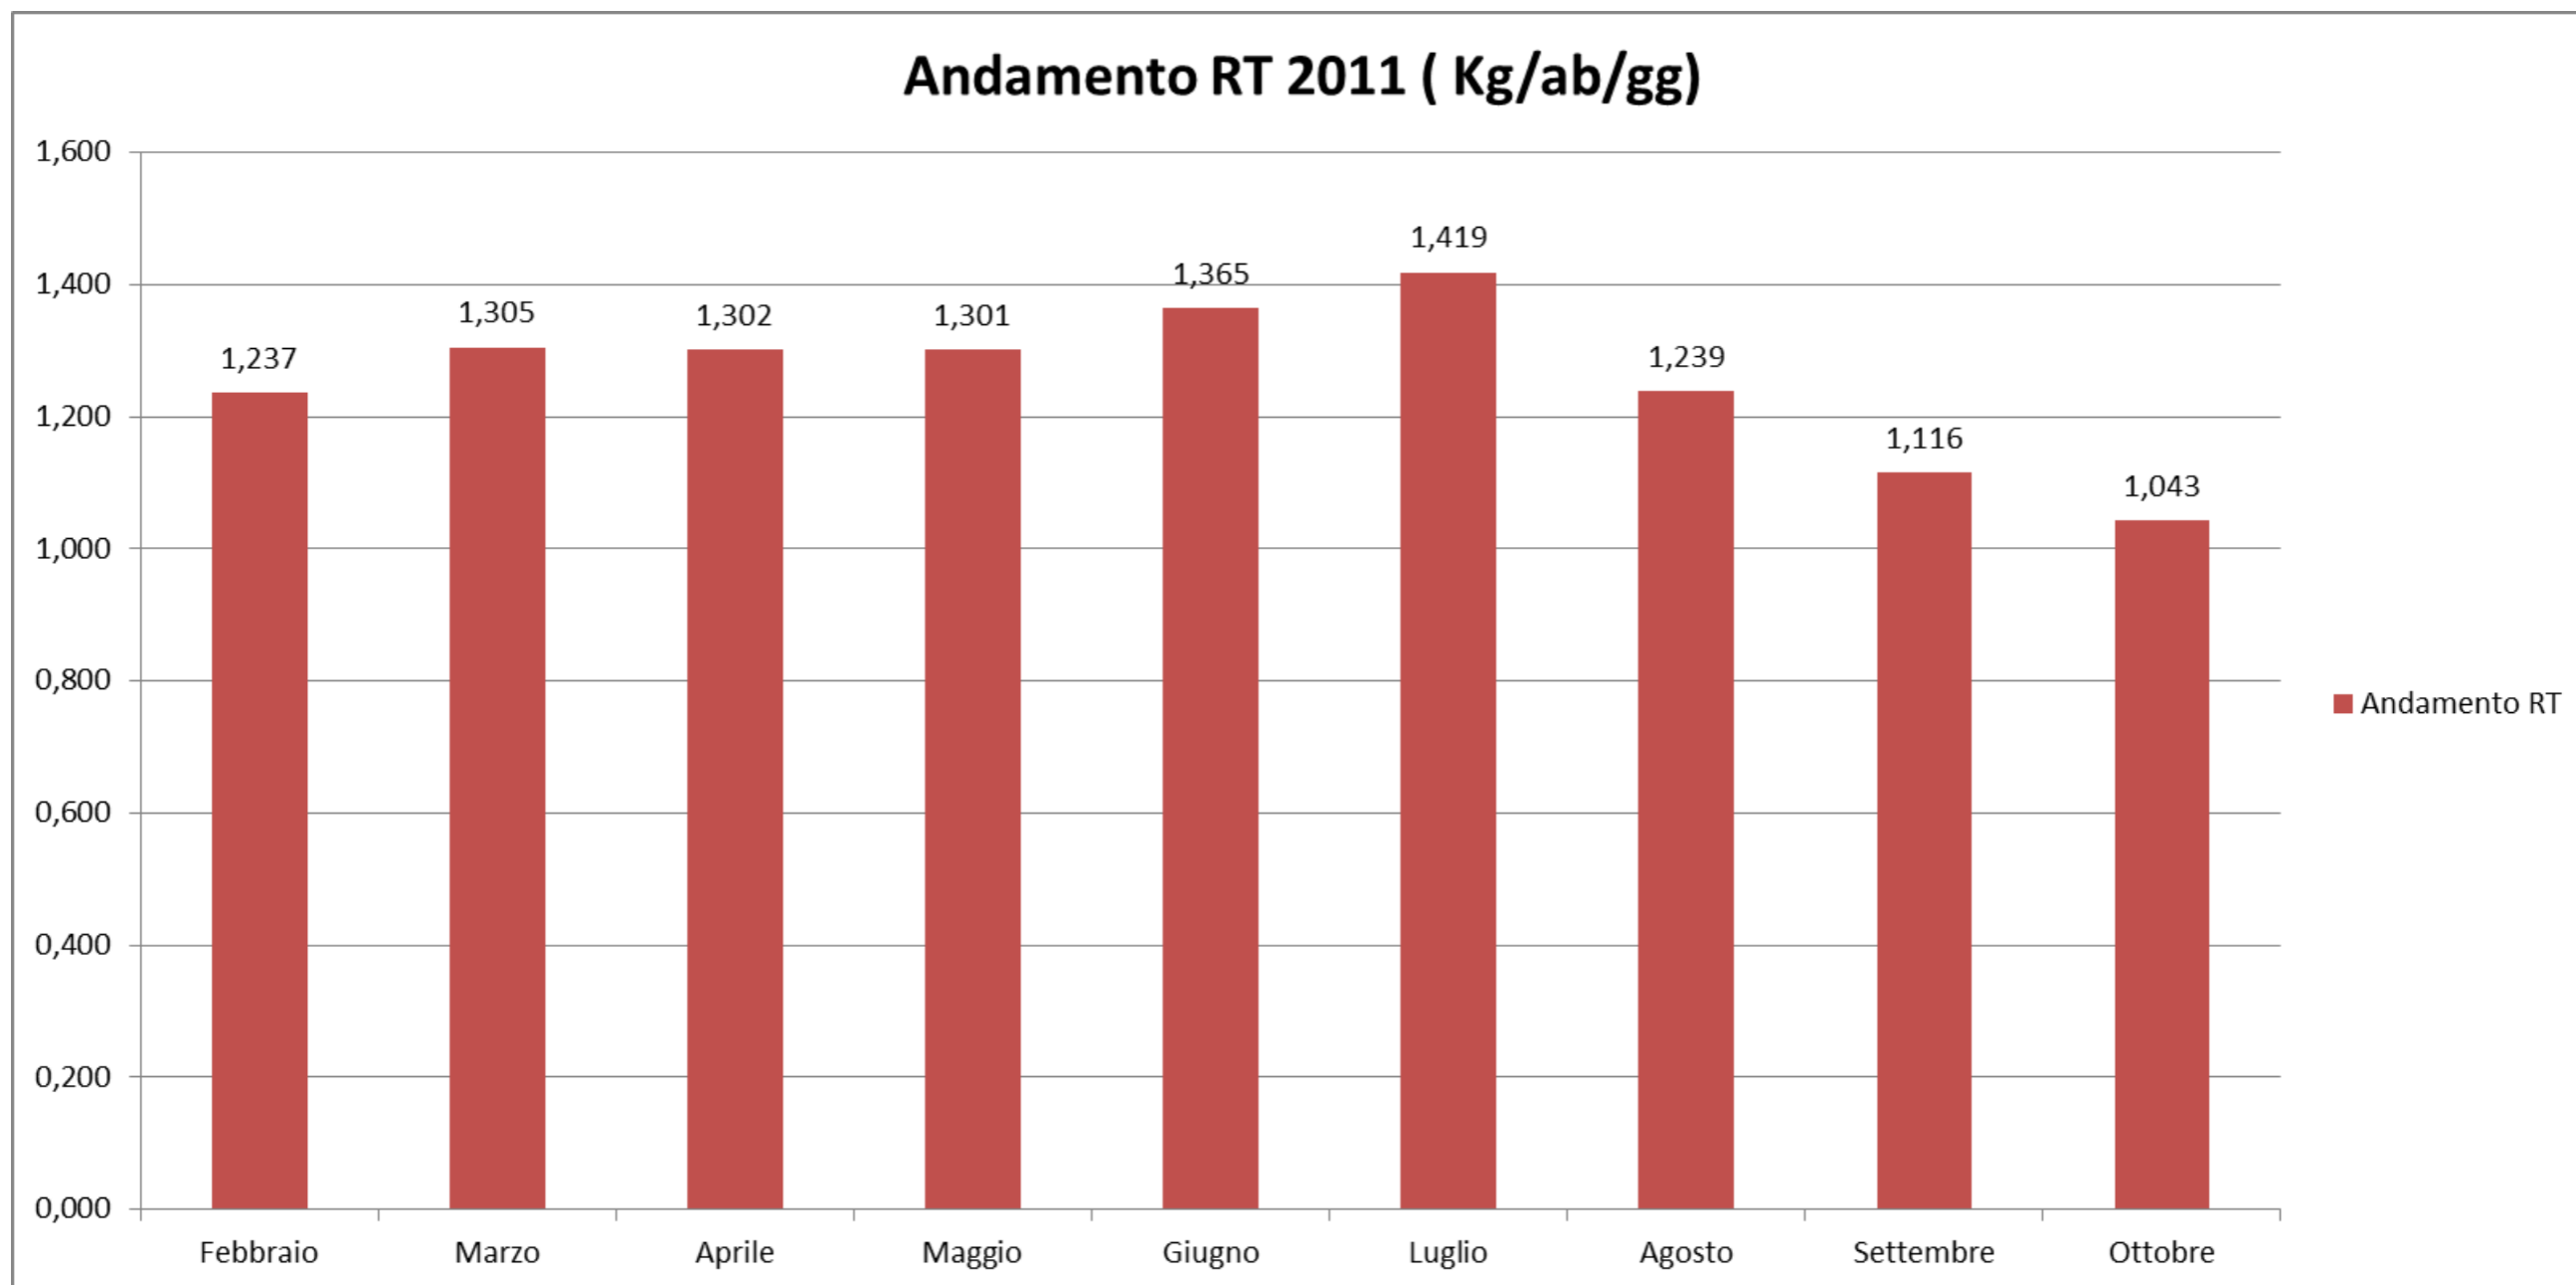

Come sta andando

Andamento RU

Come sta andando

Come sta andando

Come sta andando

Come sta andando

Parametro	Valore C.O.VE.VA.R. 2011	Media Regione Piemonte
% RD	50,87*	50,4
Pro Capite RU	226,09**	249
Pro Capite RD	232,91**	253
Pro Capite RT	459**	502