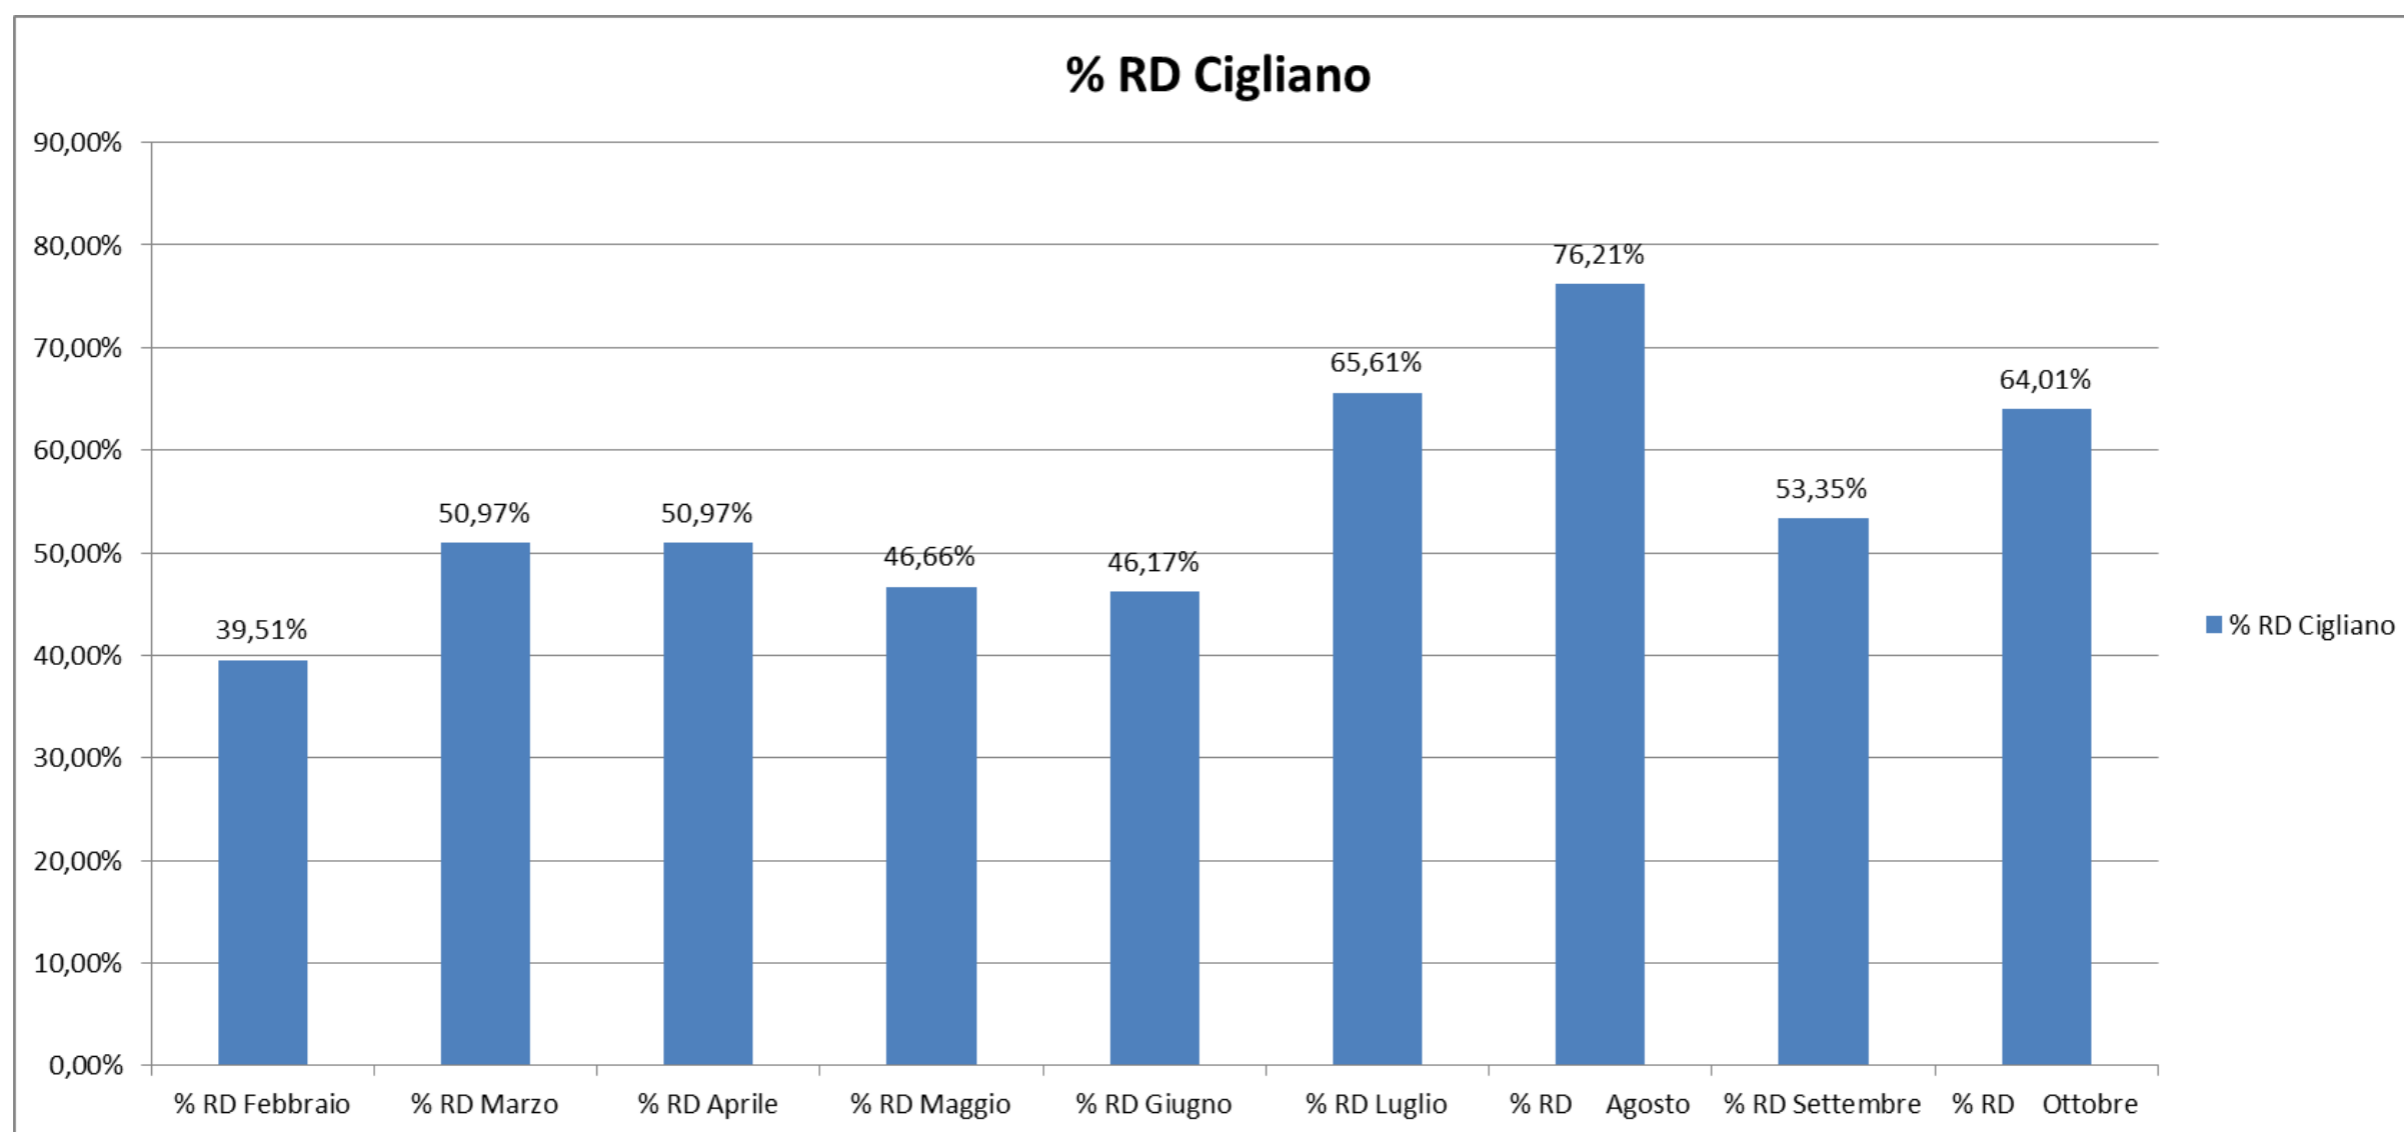

Come sta andando

**Un piccolo gesto
può fare tanta differenza.**

Aiutaci a fare la raccolta differenziata!