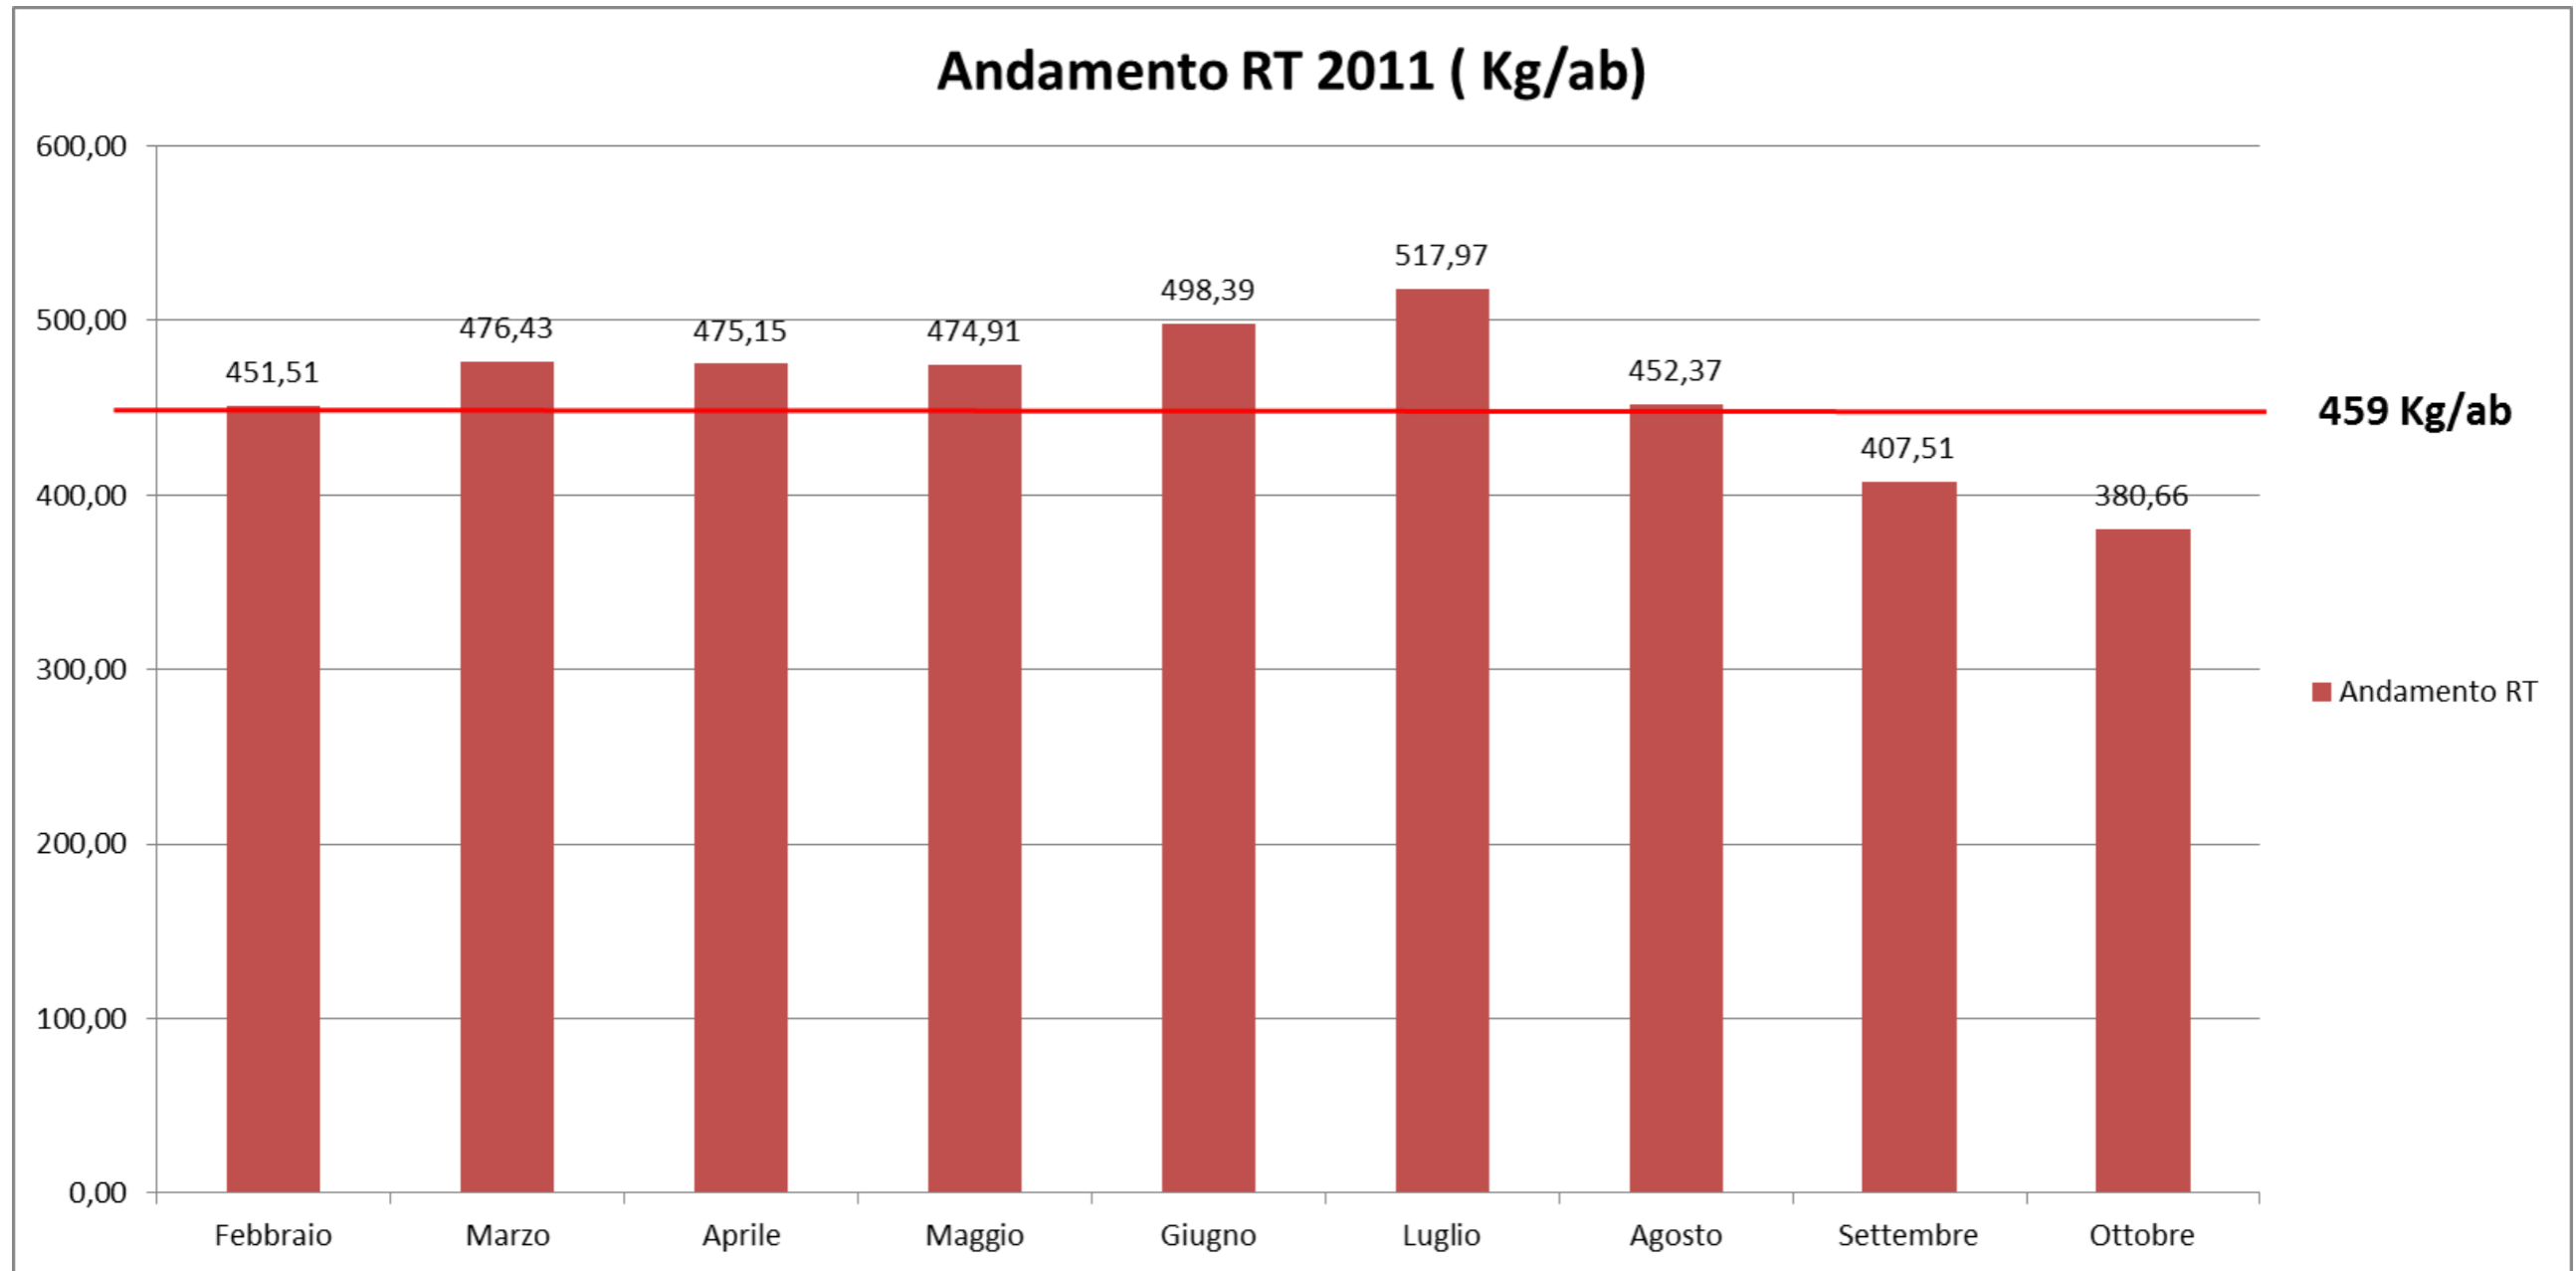

Come sta andando

Andamento RU

Come sta andando

Come sta andando

Come sta andando

Come sta andando

Parametro	Valore C.O.VE.VA.R. 2011	Media Regione Piemonte
% RD	50,87*	50,4
Pro Capite RU	226,09**	249
Pro Capite RD	232,91**	253
Pro Capite RT	459**	502