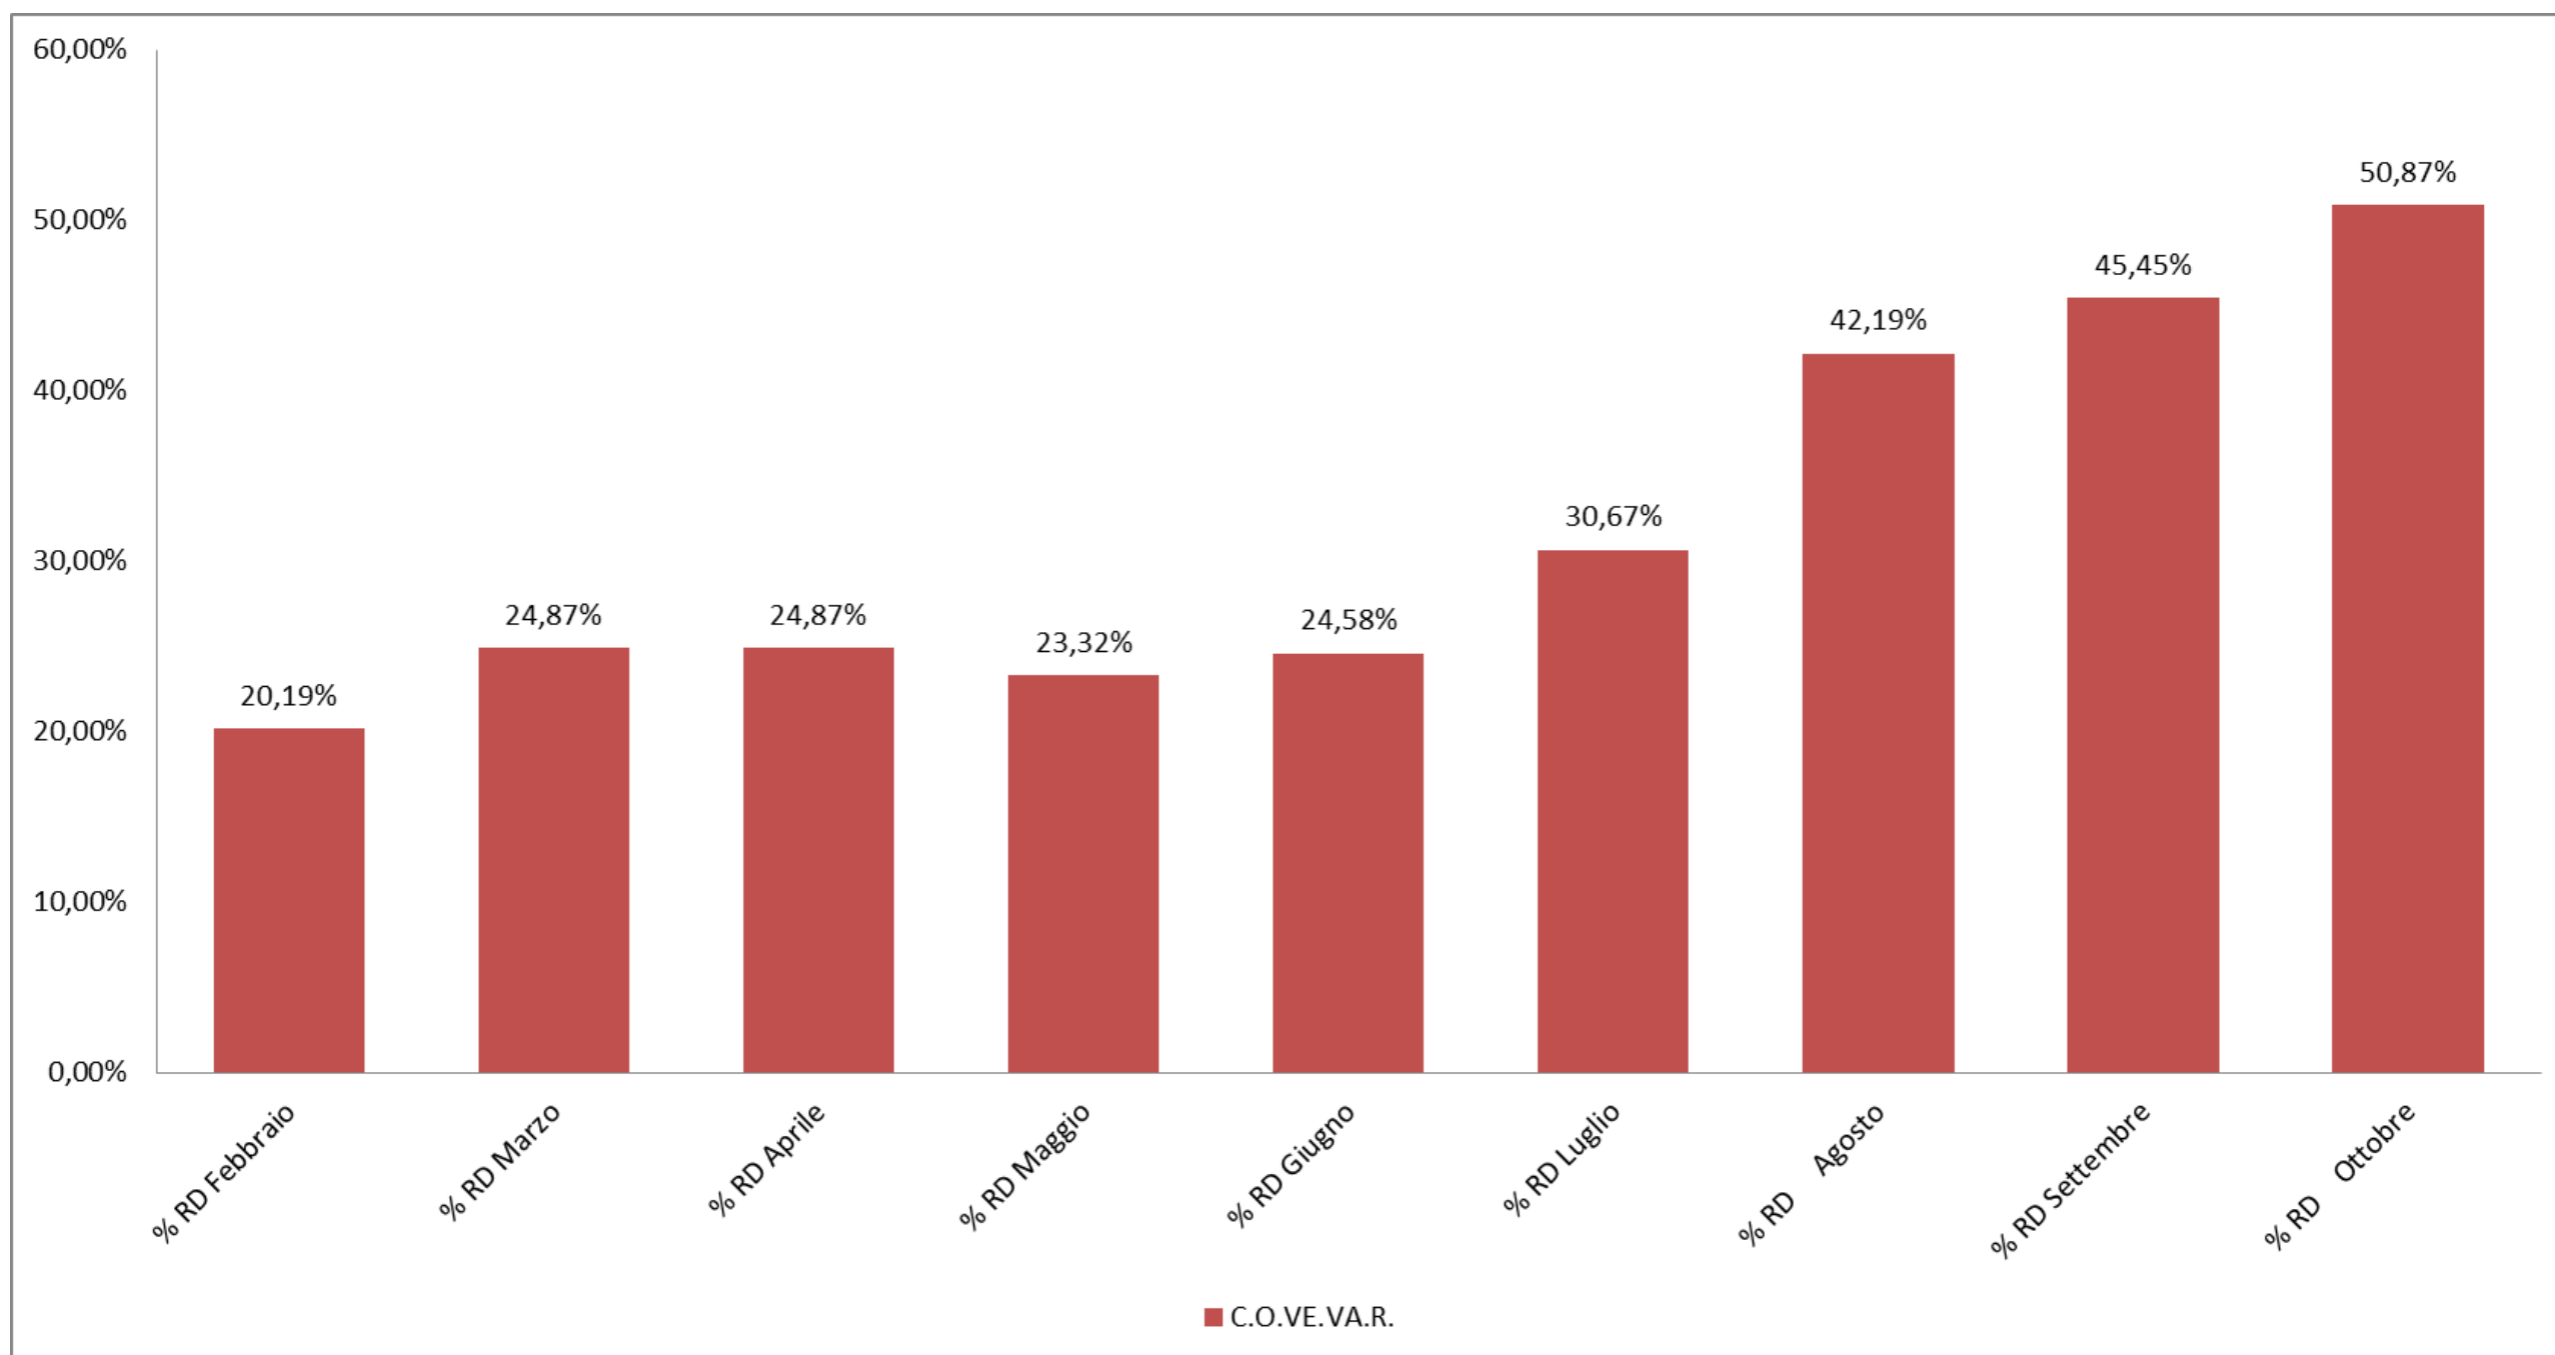

Come sta andando

Andamento RU

Come sta andando

Come sta andando

Come sta andando

Come sta andando

Parametro	Valore C.O.VE.VA.R. 2011	Media Regione Piemonte
% RD	50,87*	50,4
Pro Capite RU	226,09**	249
Pro Capite RD	232,91**	253
Pro Capite RT	459**	502