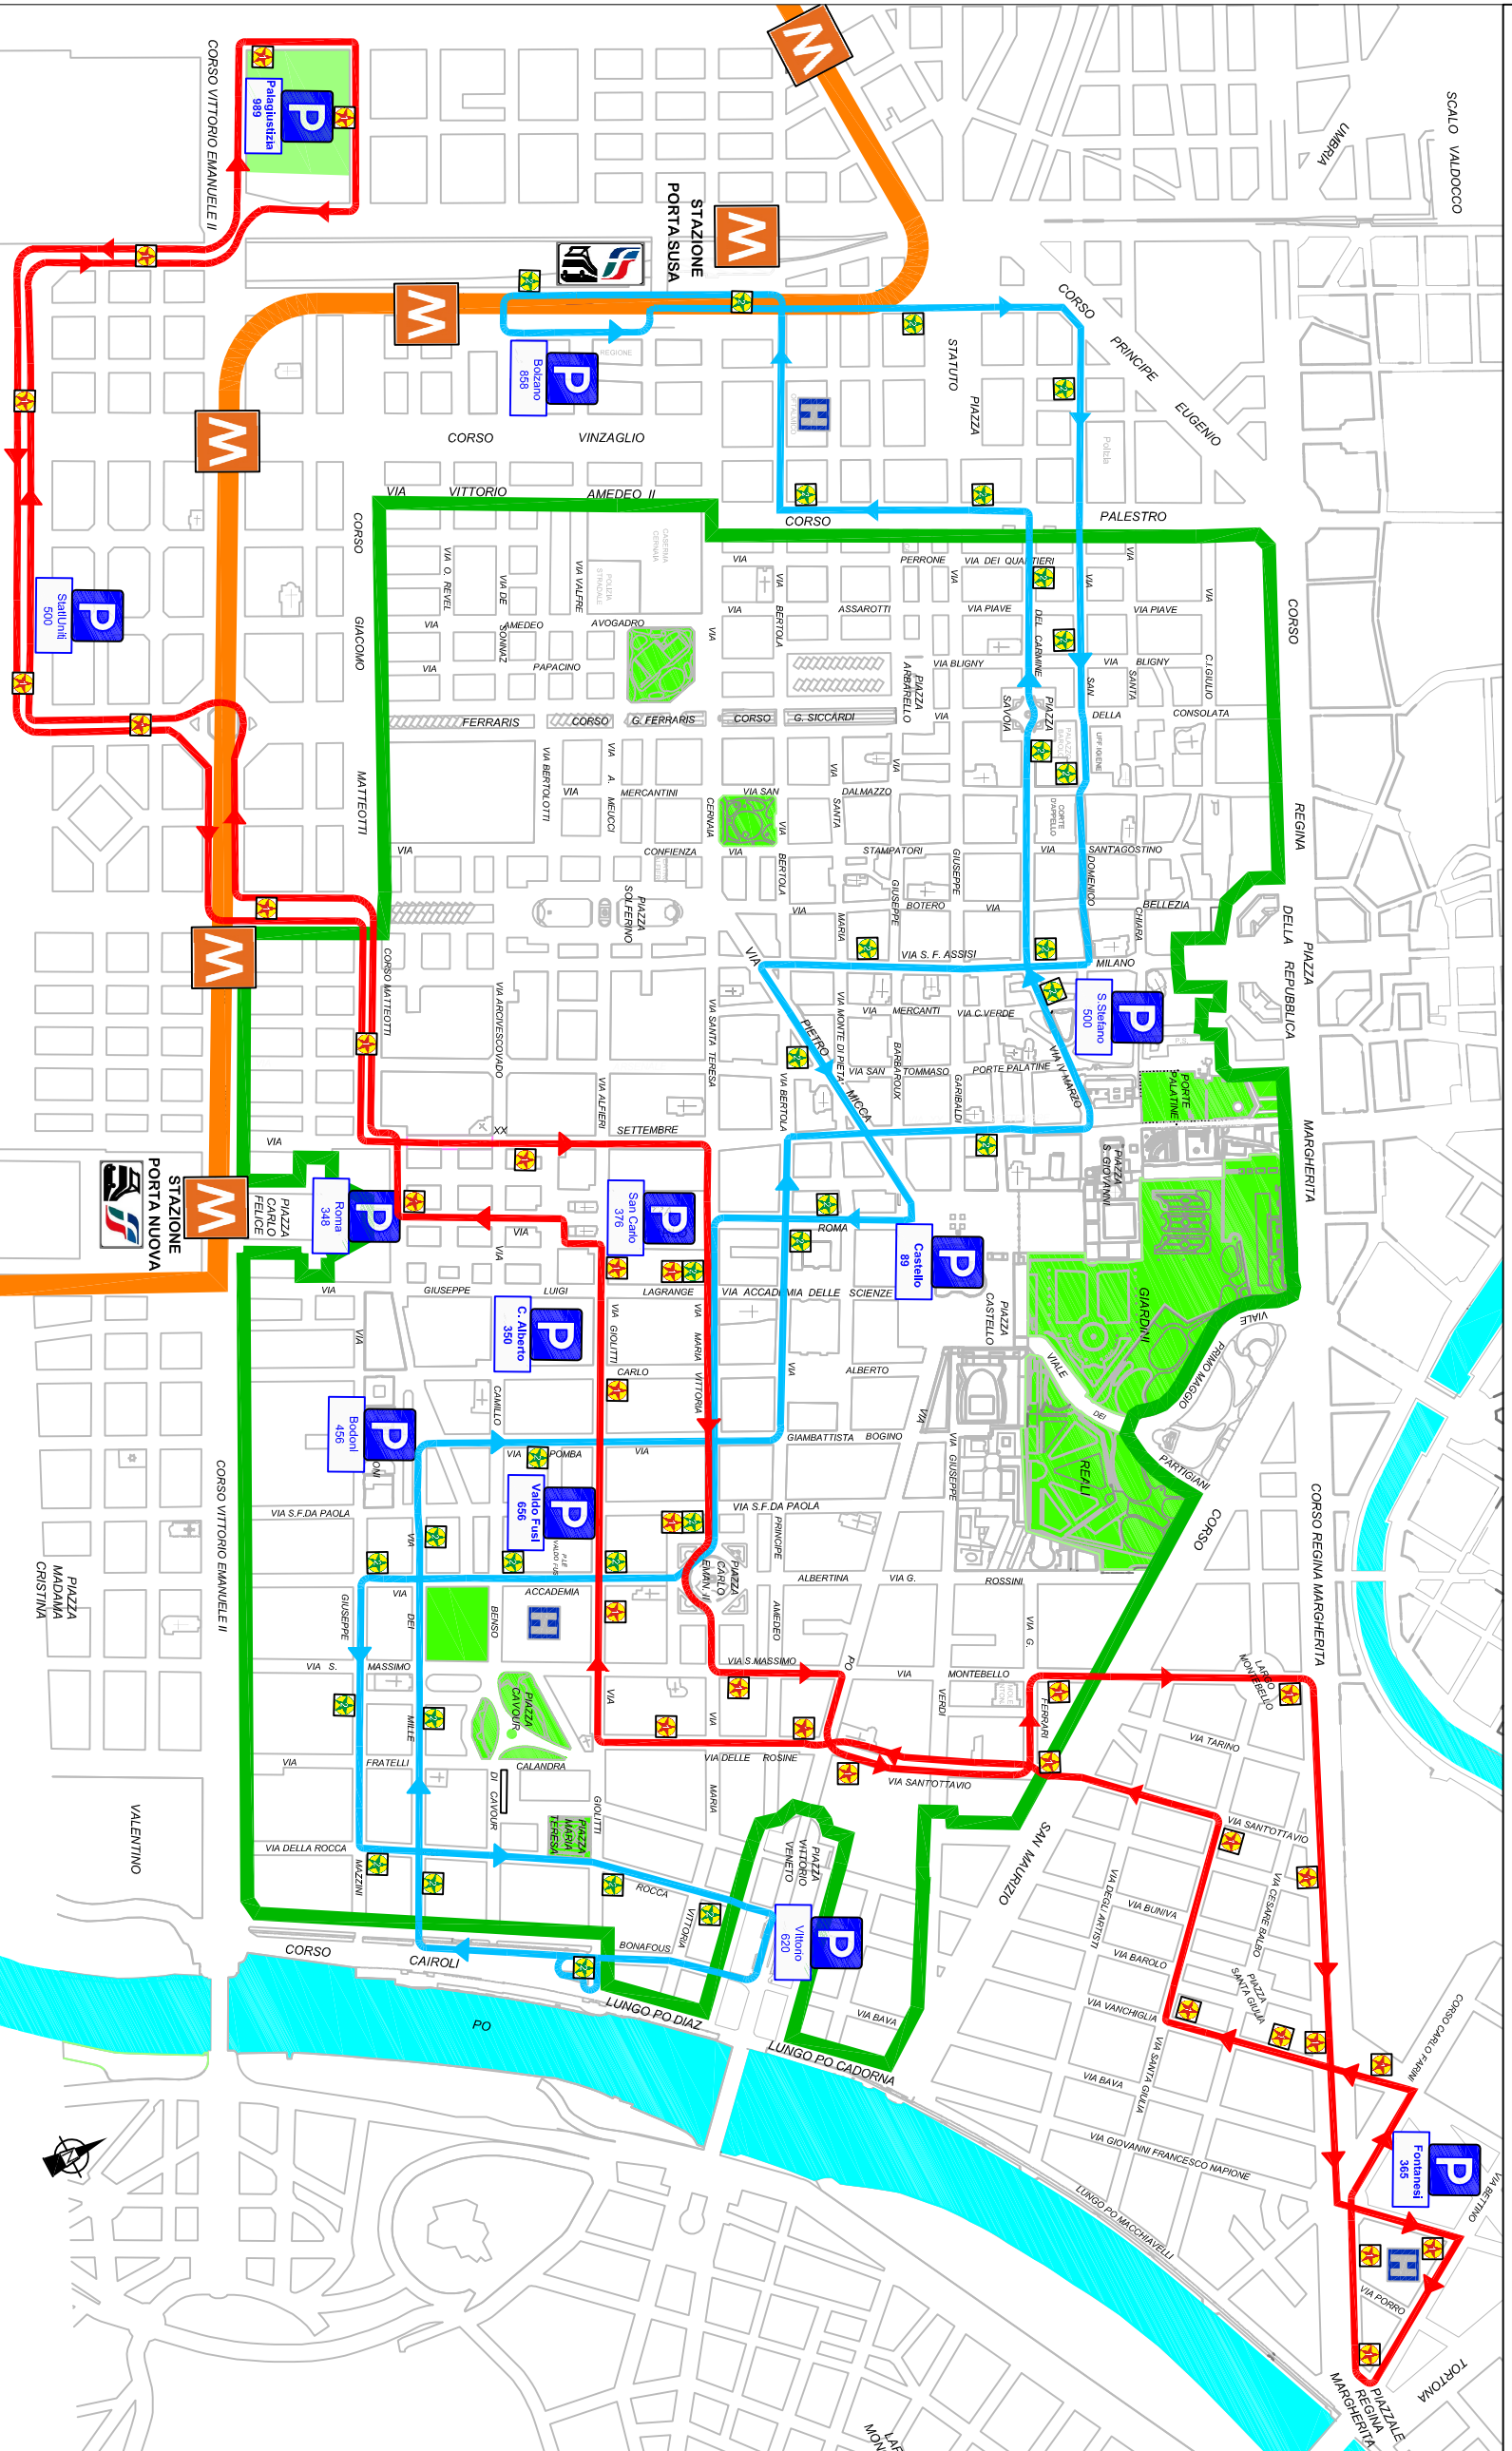

CARTA LINEE STAR

Aprile 2012

LEGENDA

-  ZTL Centrale dal lunedì al venerdì dalle 7.30 alle 10.30
-  Linea Star 1
-  Linea Star 2
-  Metropolitana
-  Stazioni ferroviarie
-  Park
-  Fermata Linea Star 1
-  Fermata Linea Star 2