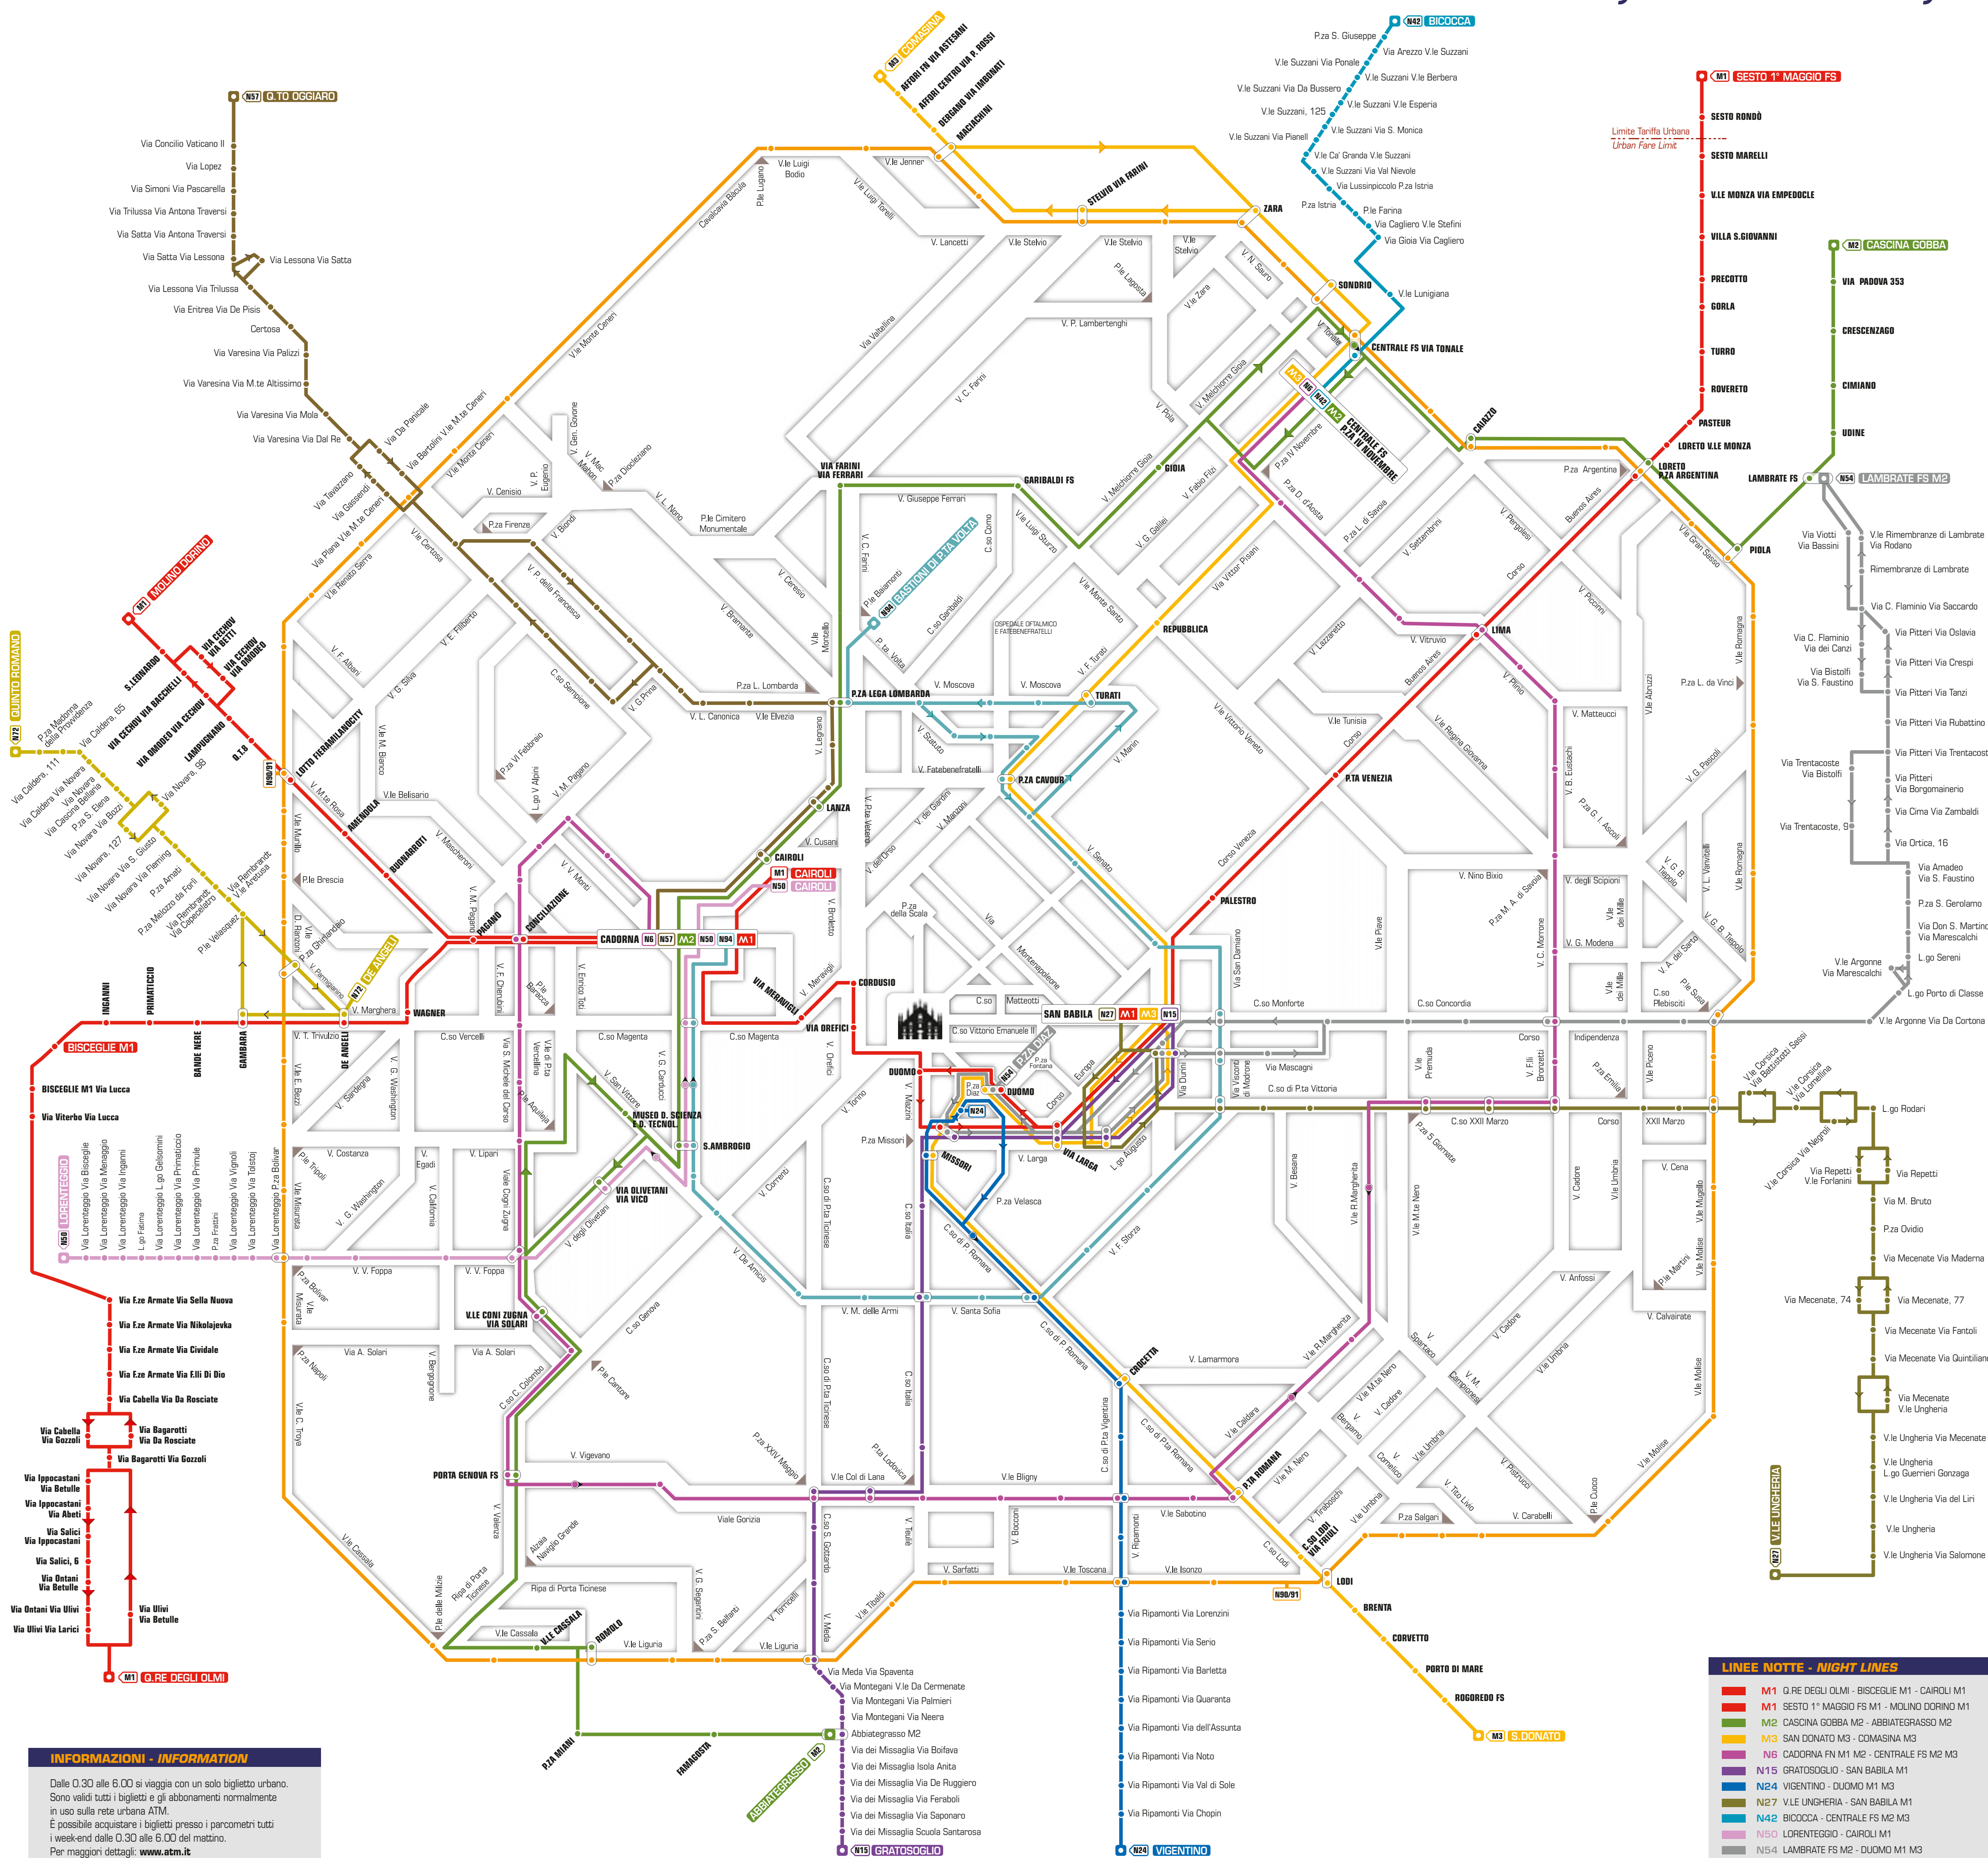

RETE NOTTURNA

Venerdì e Sabato

NIGHT NETWORK

Friday and Saturday

LINEE NOTTE - NIGHT LINES

M1	Q.RE DEGLI OLMI - BISCEGLIE M1 - CAIROLI M1
M2	SESTO 1° MAGGIO FS M1 - MOLINO DORINO M1
M3	CASCINA GOBBA M2 - ABBIATEGRASSO M2
M4	SAN DONATO M3 - COMASINA M3
M5	CADORNA FM M1 M2 - CENTRALE FS M2 M3
M6	GRATOSOGGIO - SAN BABA M1
M7	VIGENTINO - DUOMO M1 M3
M8	V.LE UNGHERIA - SAN BABA M1
M9	BICOCCA - CENTRALE FS M2 M3
M10	LORENTEGGIO - CAIROLI M1
M11	N54 LAMBRATE FS M2 - DUOMO M1 M3
M12	Q.TO OGGIARO - CAIROLI M1
M13	QUINTO ROMANO - DE ANGELI M1
M14	N50-N91 LODI M3 - LOTTO M1 / LOTTO M1 - LODI M3
M15	N94 BASTIONI DI P.TA VOLTA - CADORNA FM M1 M2
M16	FERMATA NELLA DIREZIONE INDICATA