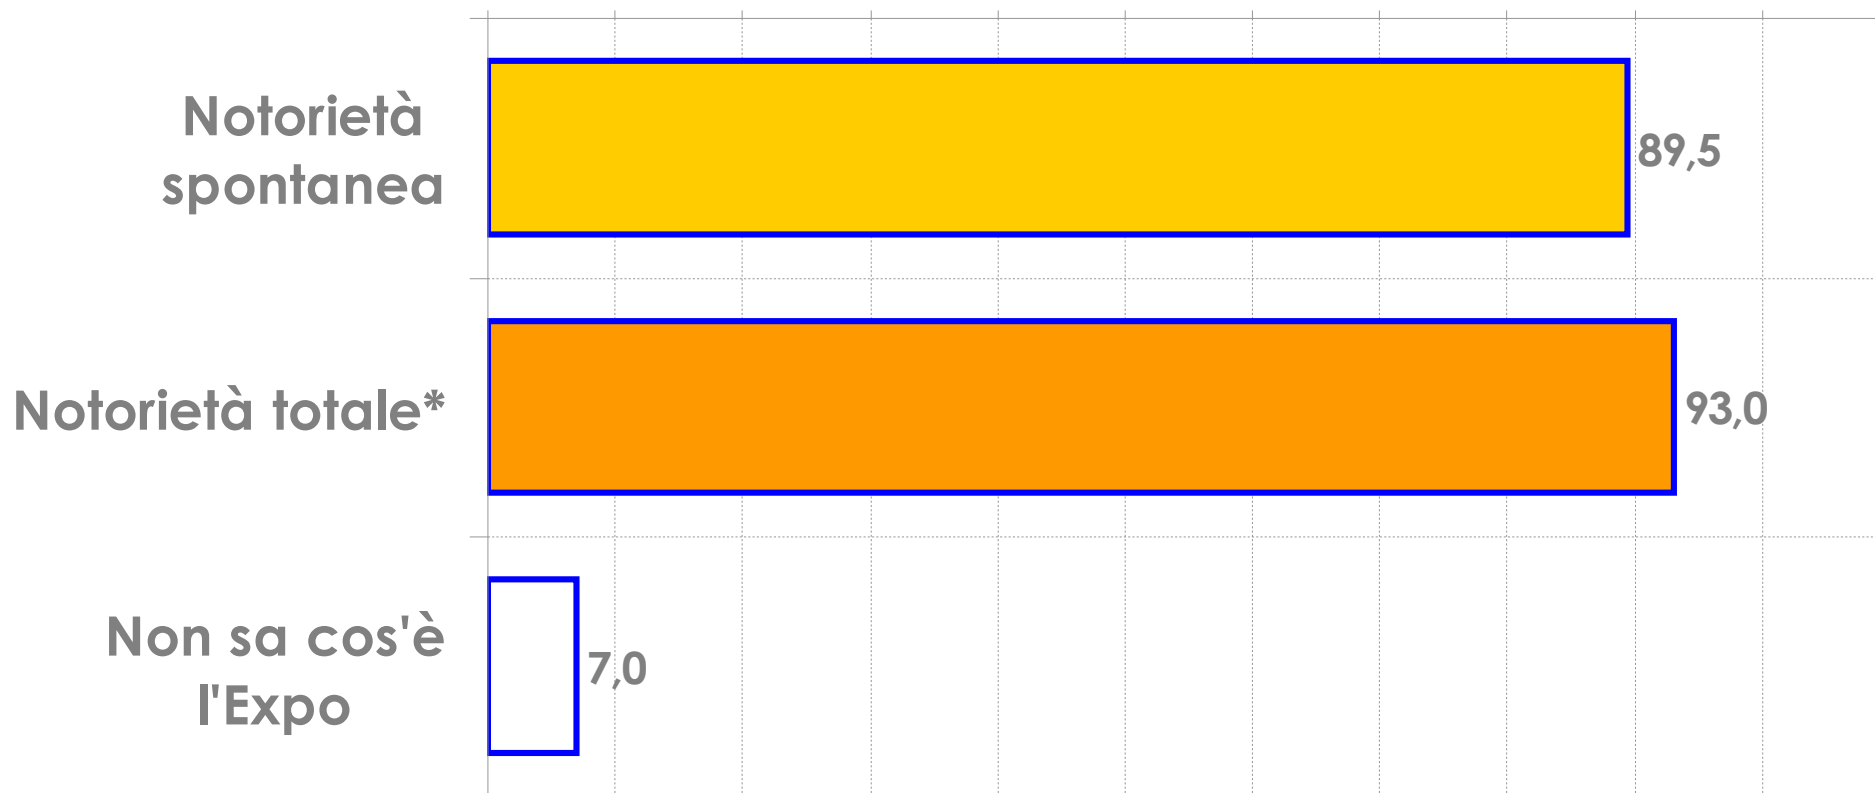

DATI A TOTALE

SODDISFATTI: 74,3% (+2,8%)
MEDIA VOTO: 6,29 (+0,11)

DATI A TOTALE

DATI A TOTALE

DATI A TOTALE

DATI A TOTALE

INFORMATI (Molto+Abbastanza): 35,8%

DATI A TOTALE