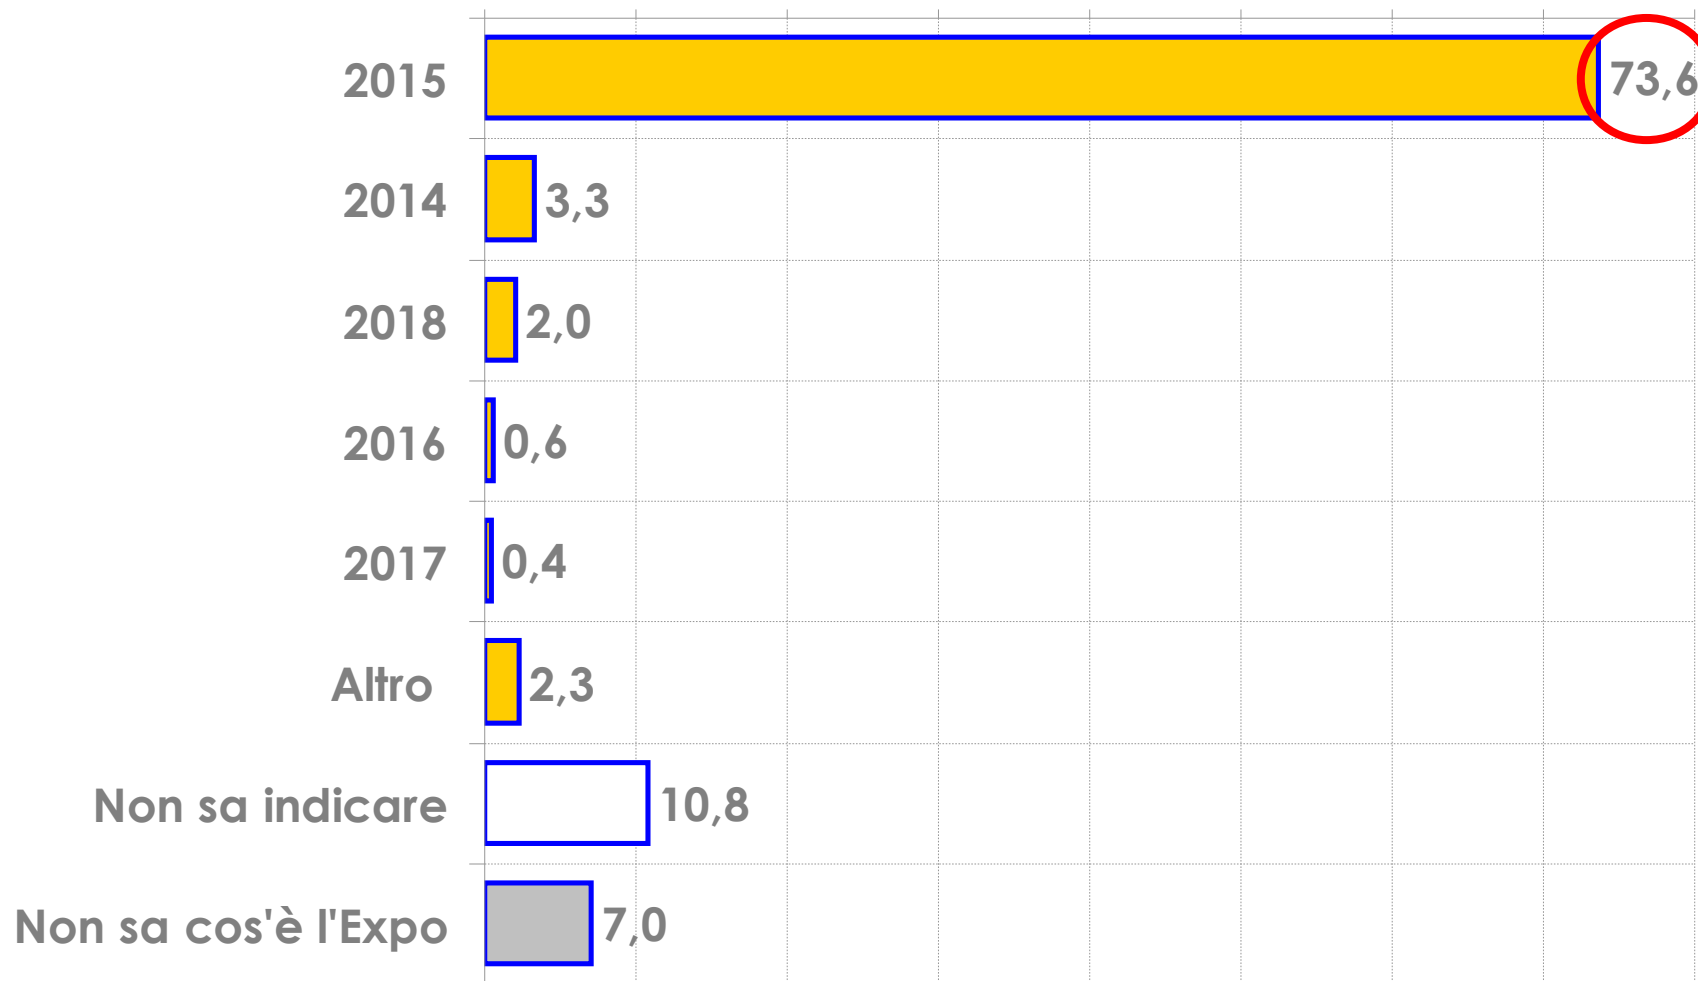

DATI A TOTALE

SODDISFATTI: 74,3% (+2,8%)
MEDIA VOTO: 6,29 (+0,11)

DATI A TOTALE

DATI A TOTALE

DATI A TOTALE

DATI A TOTALE

INFORMATI (Molto+Abbastanza): 35,8%

DATI A TOTALE