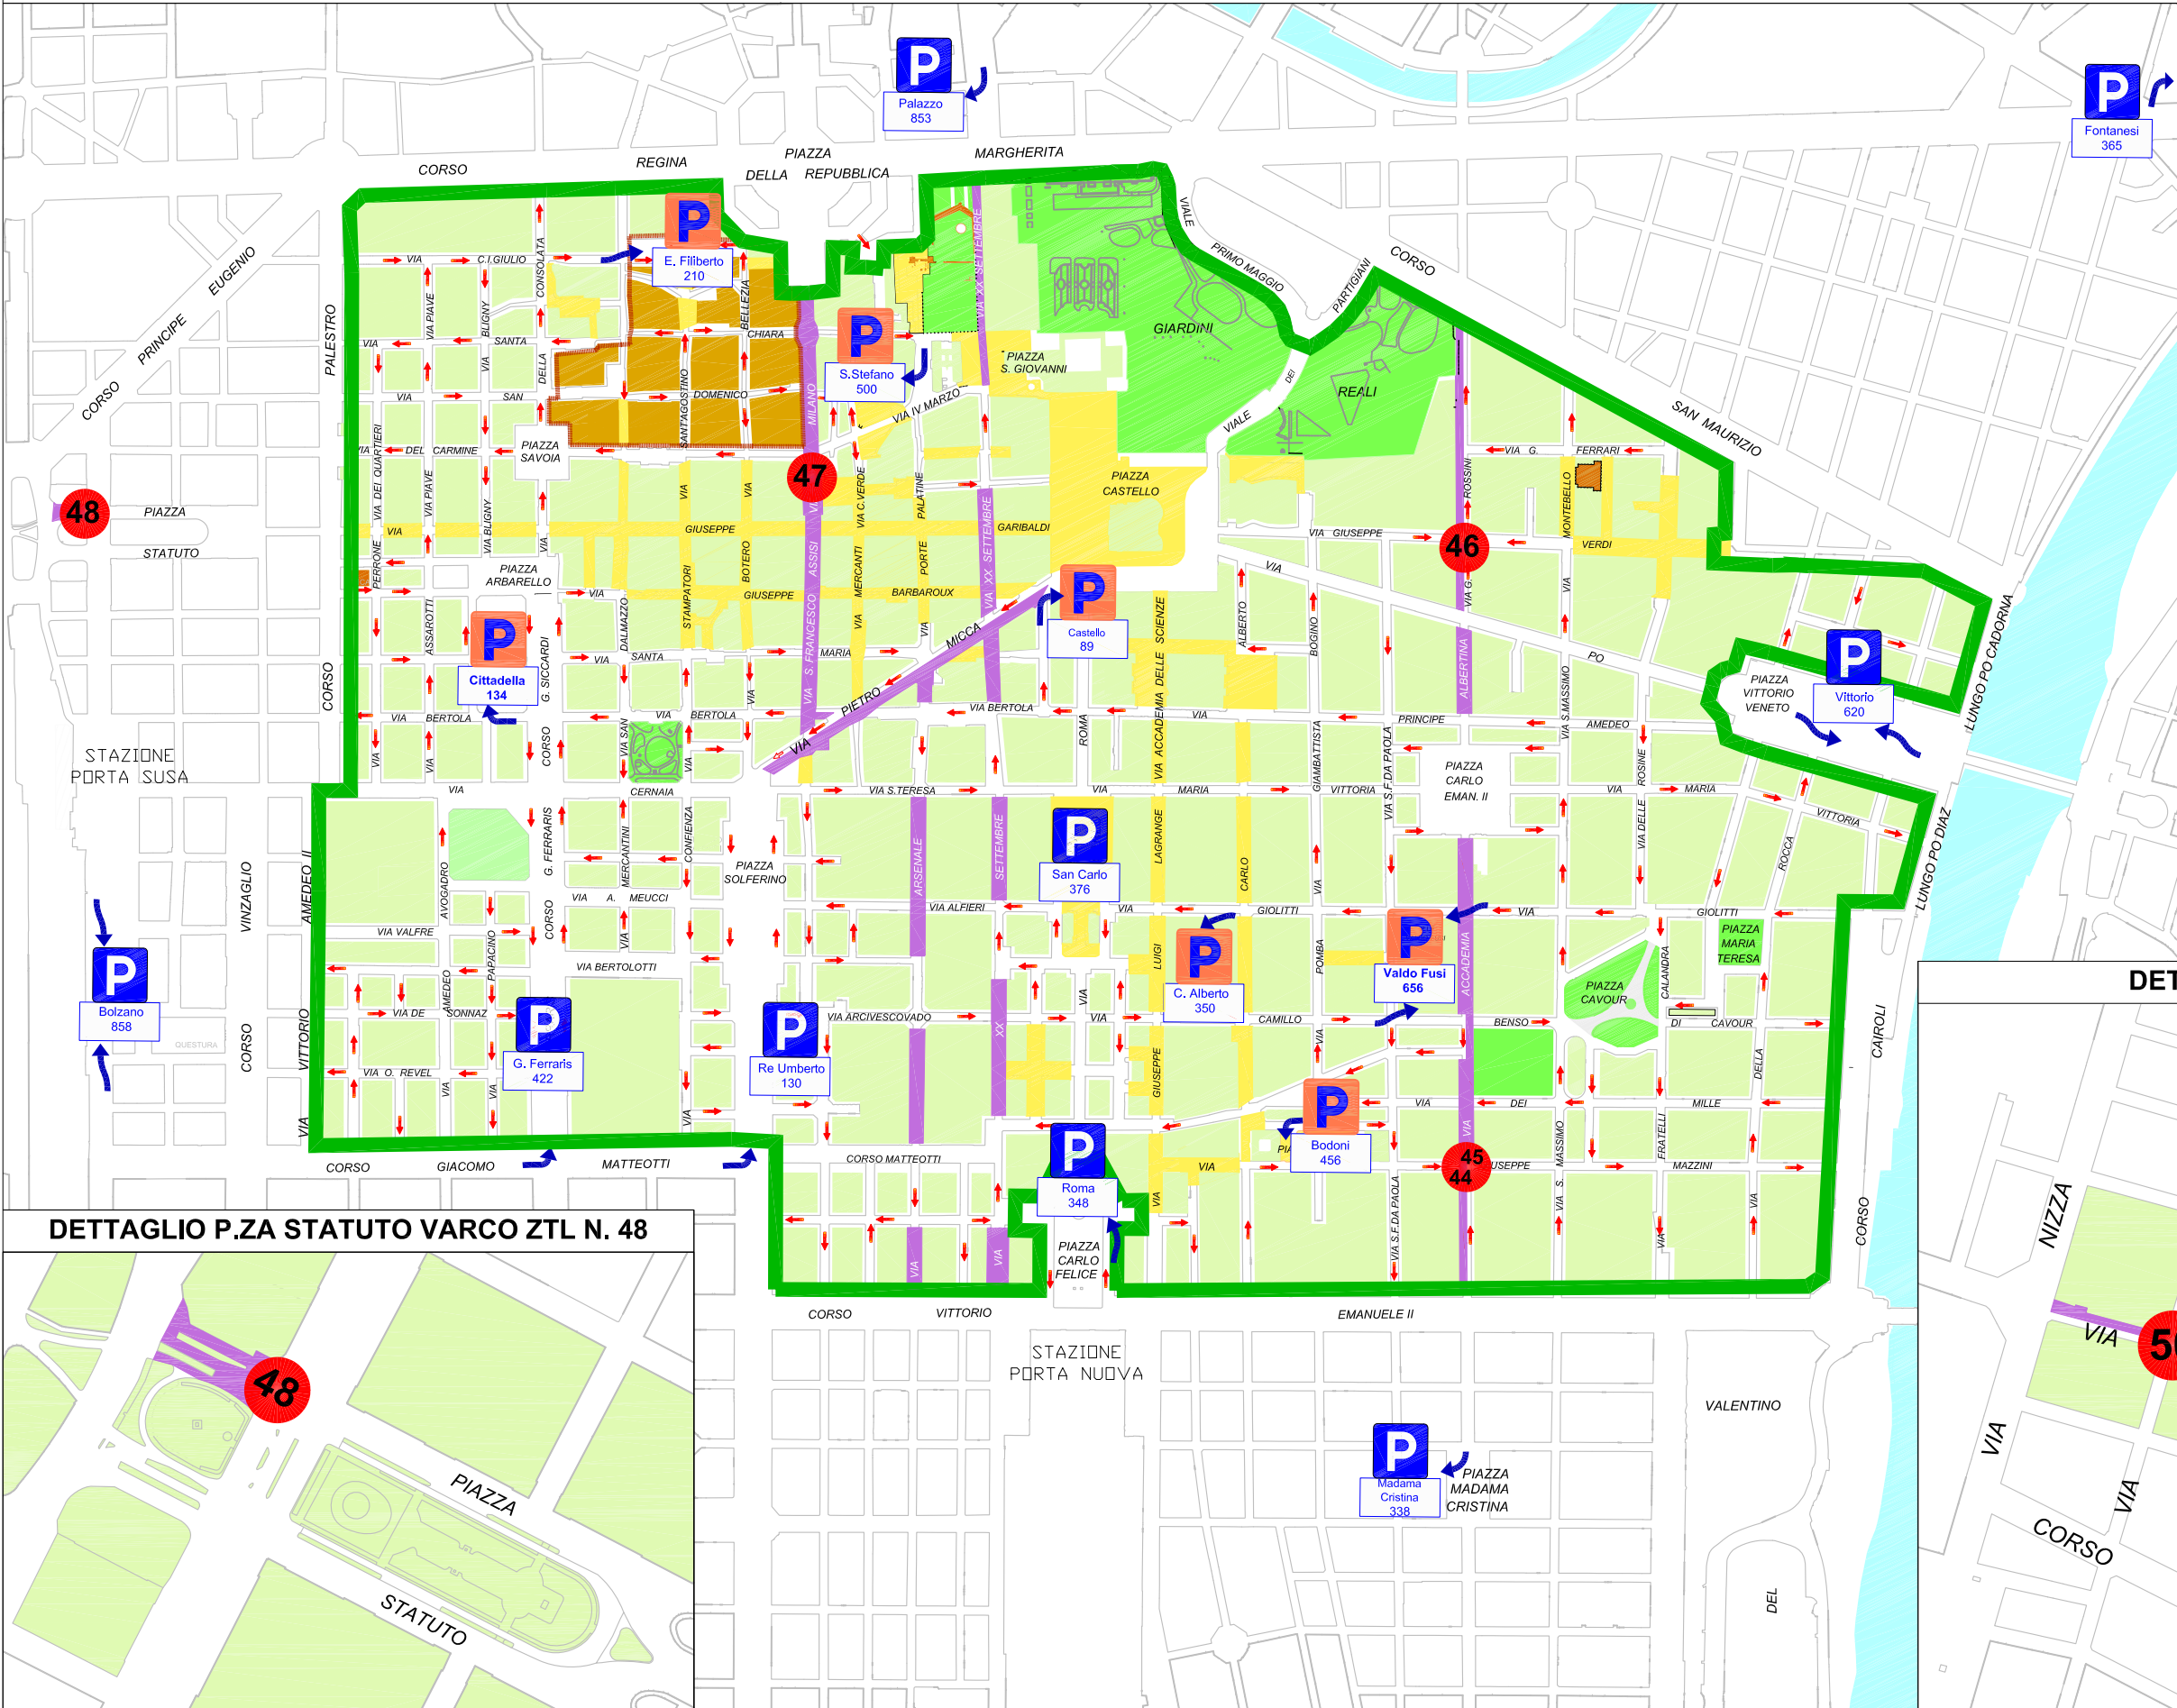

# ZTL CENTRALE

- ### LEGENDA
- Porte elettroniche nuove
  - ZTL Centrale
  - ZTL Area Romana
  - ZTL Pedonale
  - ZTL Trasporto Pubblico
  - ← Sensi unici veicolari
  - P Parcheggi interni alla ZTL
  - P Parcheggi con accessibilità esterna alla ZTL
  - ← Ingressi ai parcheggi