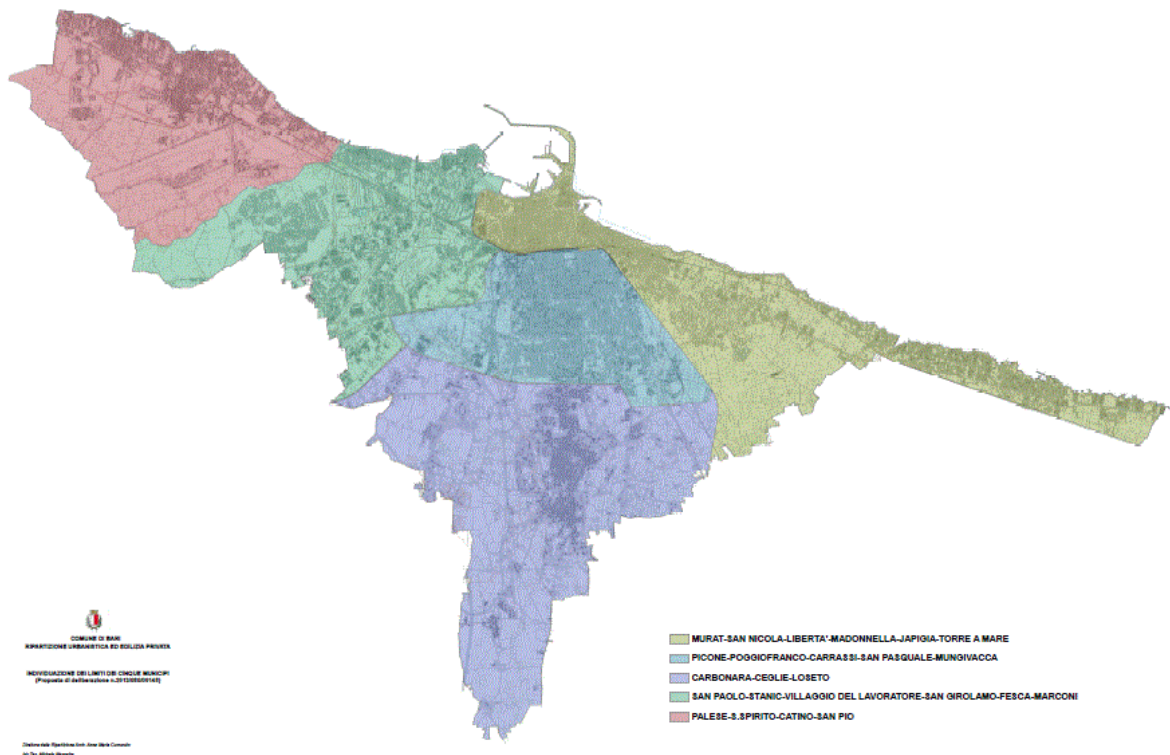

PIANO DI LOTTA CONTRO LE BLATTE INTERVENTI 2015

TIPOLOGIA DI INTERVENTO

Oltre agli interventi che AMIU Puglia Spa esegue già in attività ordinaria, verrà eseguito un trattamento della tombinatura stradale con “lotta a calendario” in tutta la città di Bari e successivo ripasso dopo 4-6 settimane in aree individuate come critiche nelle stagioni precedenti.

Numero equipaggi impiegati 6 (12 operatori).

Data avvio attività: 1 Aprile 2015

Data termine attività: 30 Ottobre 2015

Le attività di trattamento possono subire variazioni in caso di precipitazioni piovose abbondanti che dilaverebbero il prodotto utilizzato rendendo inefficace il trattamento.

CALENDARIO DEGLI INTERVENTI

MURAT

1 APRILE 2015

- Corso CAVOUR (da P.Amedeo a Dieta di Bari, compresa metà ponte pedonale ferrovia) 2° C.so CAVOUR (da Cardassi a Cognetti)