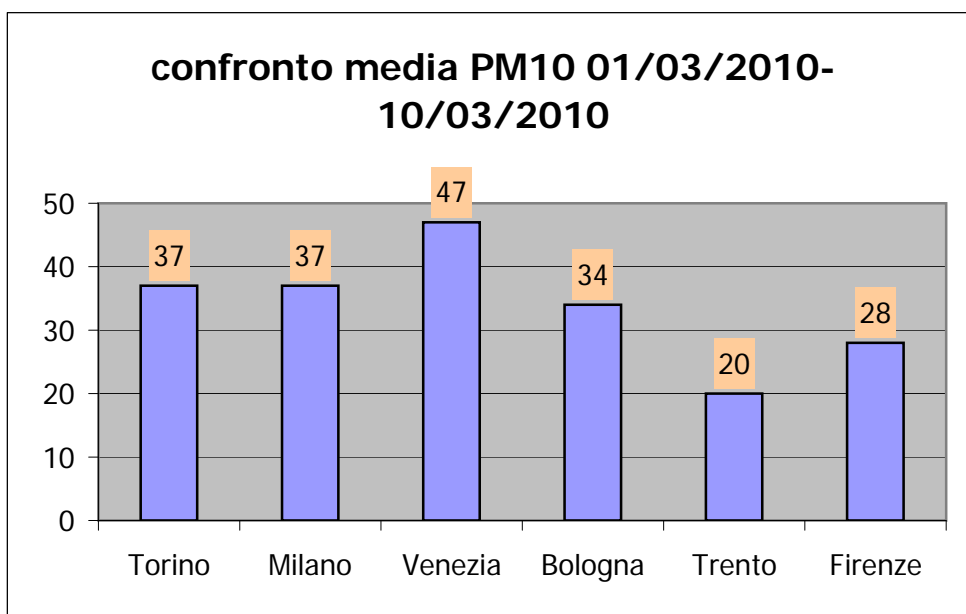

## Media Pm10 nei capoluoghi del Nord Italia

CITTA'	Media dal 01/03/2010 al 10/03/2010
Torino	37
Milano	37
Venezia	47
Bologna	34
Trento	20
Firenze	28