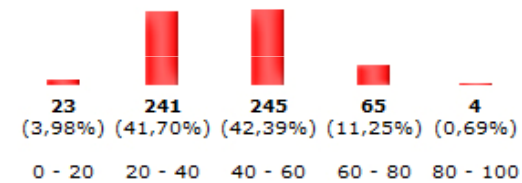

Bicincittà®

Bike Sharing a Cuneo

Il Bike Sharing a Cuneo

Il servizio **Bicincittà** di Cuneo, attivo dalle ore 07.00 alle ore 21.00, strutturato in **8 stazioni** di distribuzione, per un totale di **90 cicloposteggi** e **50 biciclette**, registra al momento circa **1300 utenti**.

Nel corso dell'estate è previsto un ampliamento con una nuova stazione presso il Palazzo della Provincia.

Statistiche Utenti

Sesso

Fascia d'età

Professioni

Statistiche stazioni e Flussi di spostamento

STATISTICHE SITI - Cuneo								
dal		06	05	2009	Ricerca		Stampa	
al		06	05	2010				
Depositi → ↓ Prelievi	Ascensore	Largo Caraglio	P.zza Audifreddi	P.zza Torino	Park Palazzi Finanziari	Piazza Europa	Stazione	Via Bonelli
Ascensore	419	14	50	26	24	94	19	14
Largo Caraglio	15	484	60	36	10	38	85	25
P.zza Audifreddi	55	78	1036	127	14	118	223	48
P.zza Torino	29	52	79	830	7	68	121	27
Park Palazzi Finanziari	16	7	6	3	350	52	52	46
Piazza Europa	104	36	130	101	72	981	204	56
Stazione	48	96	223	72	67	132	1287	171
Via Bonelli	31	26	38	32	63	55	124	240
Totale Prelievi	717 (7.75%)	793 (8.57%)	1622 (17.54%)	1227 (13.27%)	607 (6.56%)	1538 (16.63%)	2115 (22.87%)	627 (6.78%)
Totale Depositi	660 (7.13%)	753 (8.14%)	1699 (18.37%)	1213 (13.11%)	532 (5.75%)	1684 (18.21%)	2096 (22.66%)	609 (6.58%)