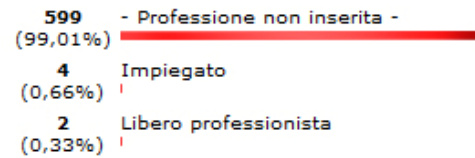

Bicincittà®

Bike Sharing a Cuneo

Il Bike Sharing a Cuneo

Il servizio **Bicincittà** di Cuneo, attivo dalle ore 07.00 alle ore 21.00, strutturato in **8 stazioni** di distribuzione, per un totale di **90 cicloposteggi** e **50 biciclette**, registra al momento circa **1300 utenti**.

Nel corso dell'estate è previsto un ampliamento con una nuova stazione presso il Palazzo della Provincia.

Statistiche Utenti

Sesso

Fascia d'età

Professioni

Statistiche stazioni e Flussi di spostamento

STATISTICHE SITI - Cuneo								
dal		06	05	2009	Ricerca		Stampa	
al		06	05	2010				
Depositi → ↓ Prelievi	Ascensore	Largo Caraglio	P.zza Audifreddi	P.zza Torino	Park Palazzi Finanziari	Piazza Europa	Stazione	Via Bonelli
Ascensore	419	14	50	26	24	94	19	14
Largo Caraglio	15	484	60	36	10	38	85	25
P.zza Audifreddi	55	78	1036	127	14	118	223	48
P.zza Torino	29	52	79	830	7	68	121	27
Park Palazzi Finanziari	16	7	6	3	350	52	52	46
Piazza Europa	104	36	130	101	72	981	204	56
Stazione	48	96	223	72	67	132	1287	171
Via Bonelli	31	26	38	32	63	55	124	240
Totale Prelievi	717 (7.75%)	793 (8.57%)	1622 (17.54%)	1227 (13.27%)	607 (6.56%)	1538 (16.63%)	2115 (22.87%)	627 (6.78%)
Totale Depositi	660 (7.13%)	753 (8.14%)	1699 (18.37%)	1213 (13.11%)	532 (5.75%)	1684 (18.21%)	2096 (22.66%)	609 (6.58%)